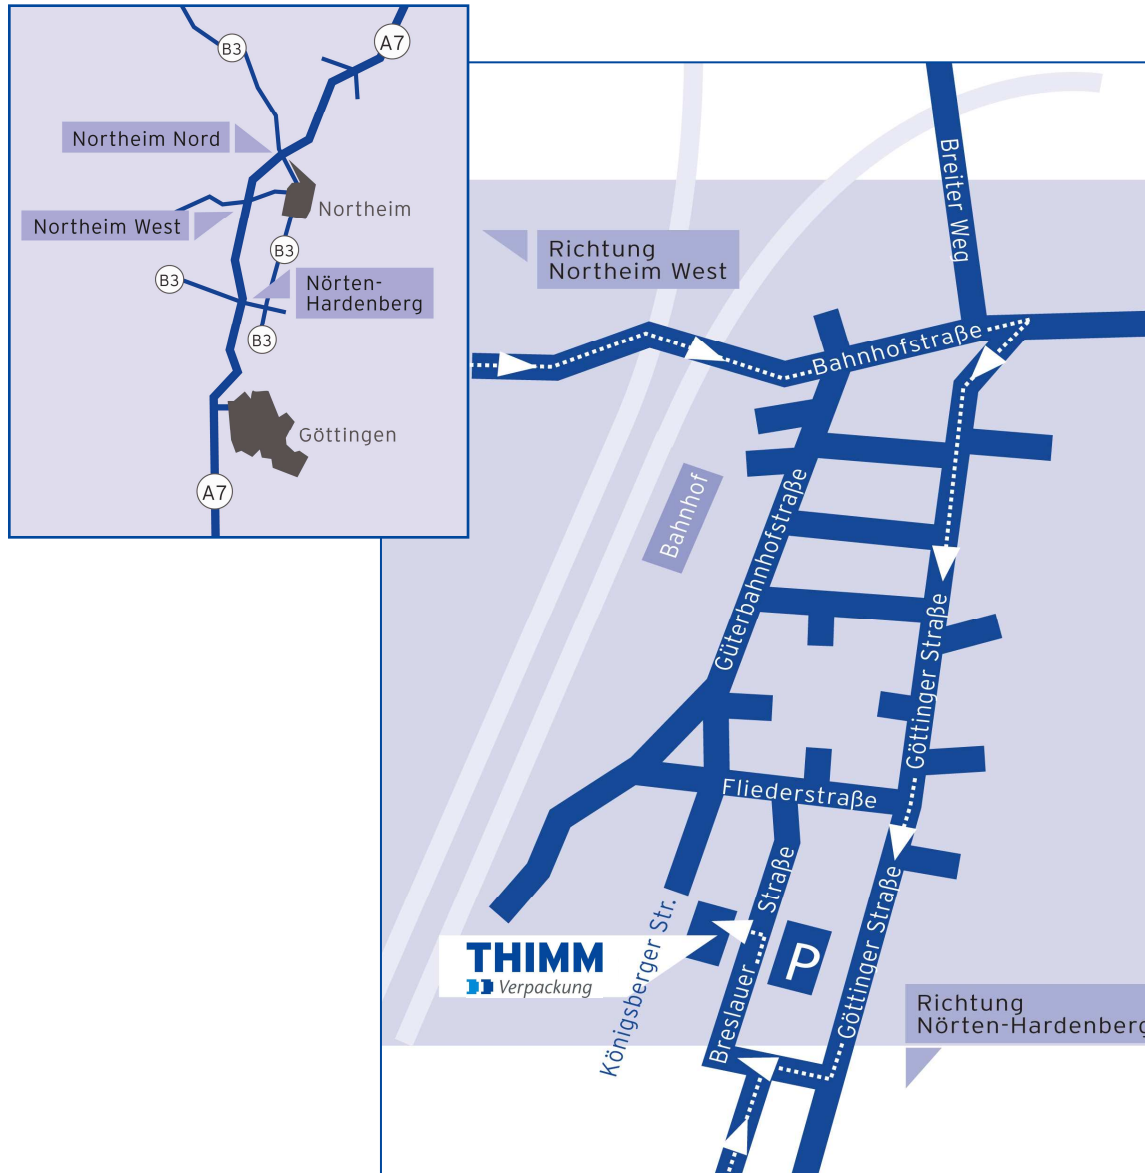

ANFAHRT NORTHEIM - THIMM VERPACKUNG

Wegbeschreibung

Von BAB A7 (Abfahrt Northeim-West) kommend:

- » Ausfahrt "Northeim-West" Richtung Northeim
- » In Northeim geradeaus
- » Nach Unterquerung einer Bahnunterführung an der 2. Ampel rechts in die Göttinger Straße einbiegen
- » Nach der Shell-Tankstelle in die 1. Straße auf der rechten Seite abbiegen
- » Den Hinweisschildern folgend rechts in die Breslauer Straße einbiegen
- » Das Gebäude der THIMM Unternehmenszentrale befindet sich auf der linken Straßenseite